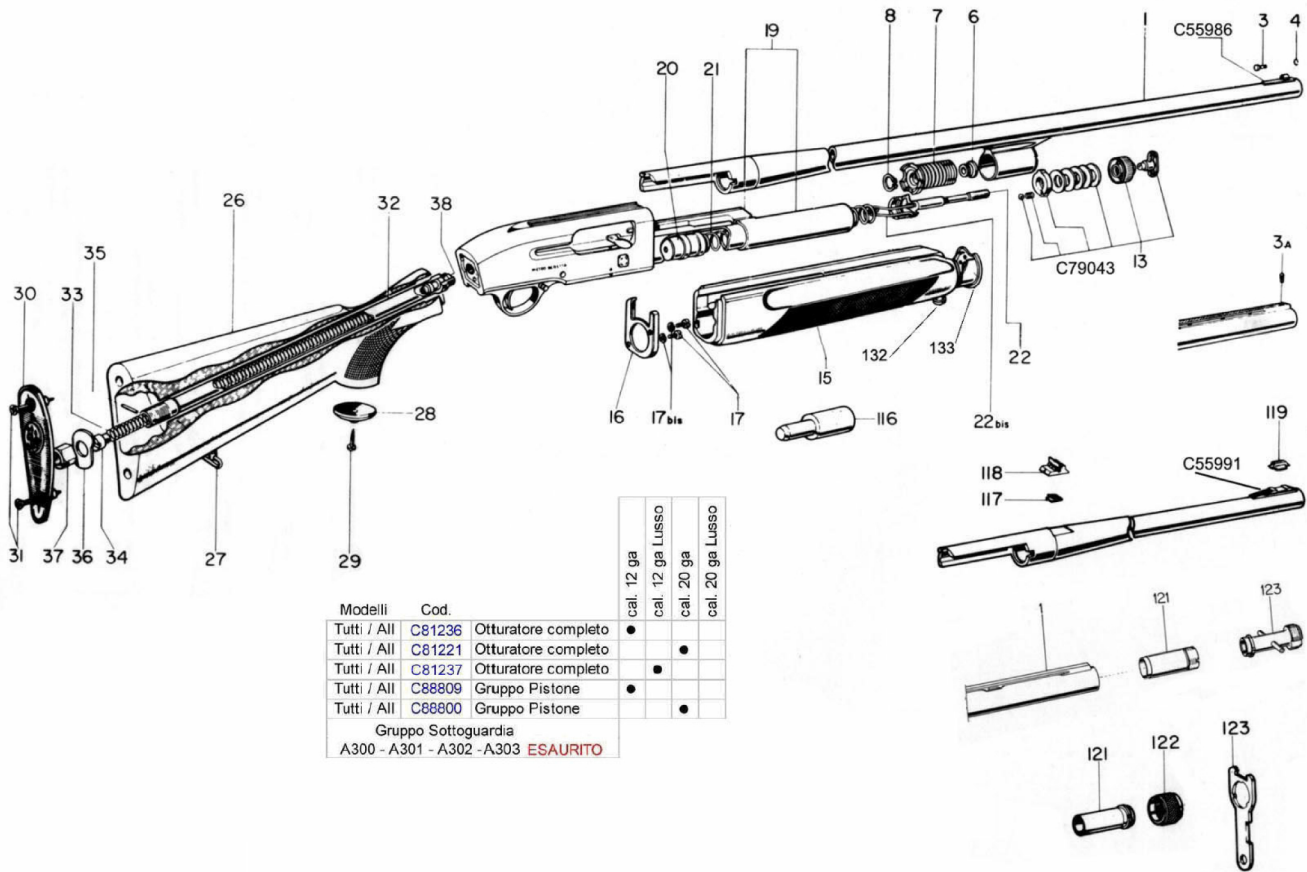

A300 - A301 - A302 - A303

Modelli	Cod.		cal. 12 ga	cal. 12 ga Lusso	cal. 20 ga	cal. 20 ga Lusso
Tutti / All	C81236	Otturatore completo	●			
Tutti / All	C81221	Otturatore completo		●		
Tutti / All	C81237	Otturatore completo		●		
Tutti / All	C88809	Gruppo Pistone	●			
Tutti / All	C88800	Gruppo Pistone		●		
Gruppo Sottoguardia						
A300 - A301 - A302 - A303			ESAURO			