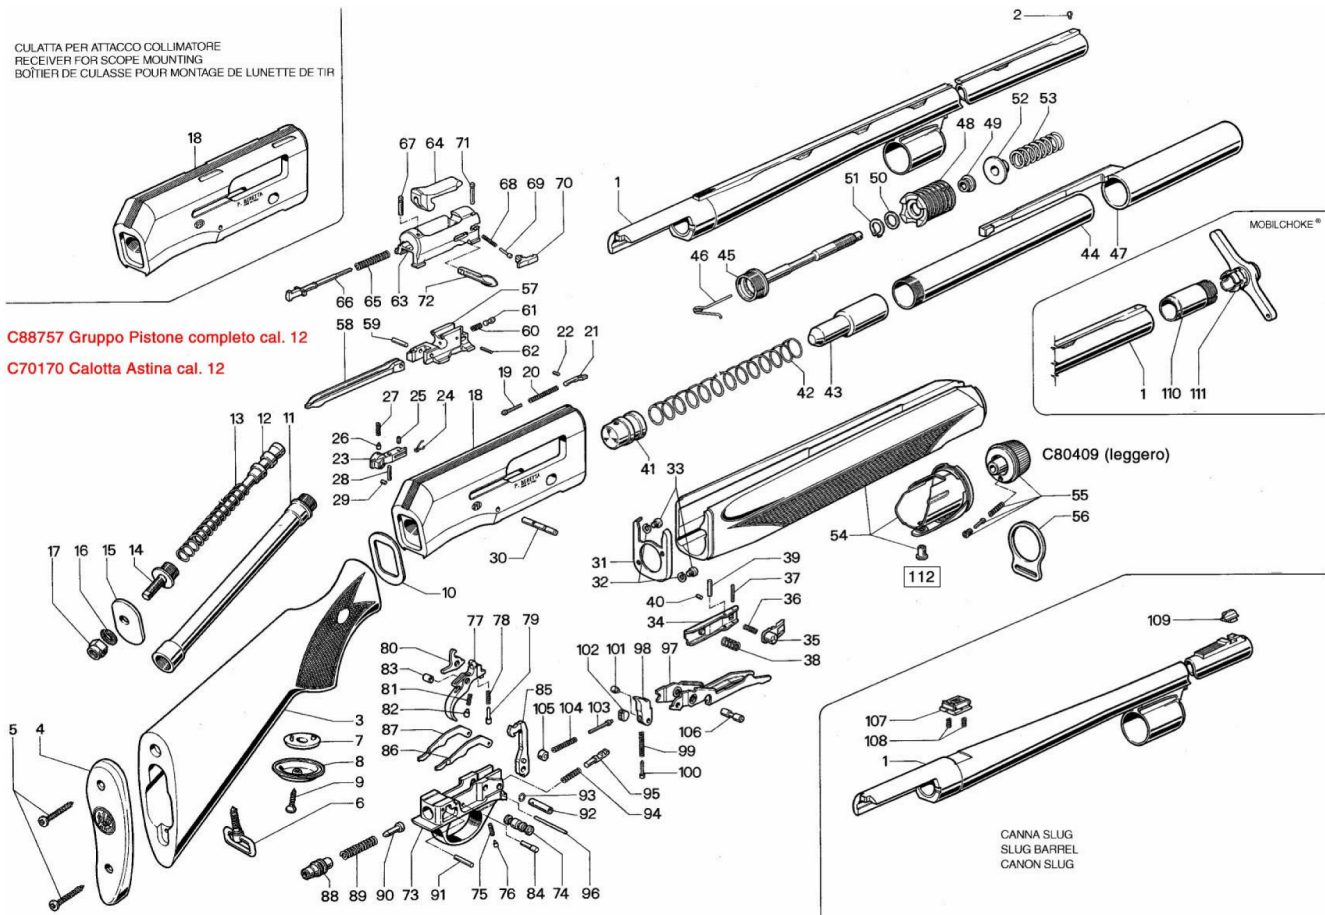

CULATTA PER ATTACCO COLLIMATORE
 RECEIVER FOR SCOPE MOUNTING
 BÔTIER DE CULASSE POUR MONTAGE DE LUNETTE DE TIR

C88757 Gruppo Pistone completo cal. 12

C70170 Calotta Astina cal. 12

C80409 (leggero)

CANNIA SLUG
 SLUG BARREL
 CANON SLUG