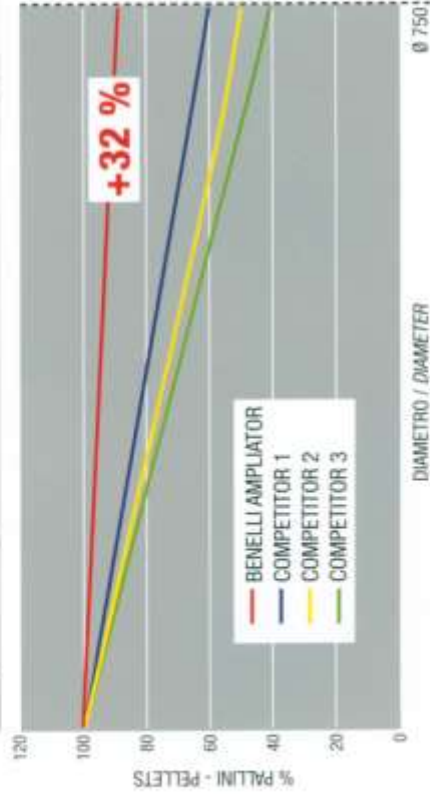

L'Ampliatore Benelli garantisce ai 10 metri una rosata utile superiore del 32% rispetto ai concorrenti

The Benelli Ampliator guarantees a useable pattern at 10 meters, 32% better than any other competitors

Benelli
più avanti da sempre