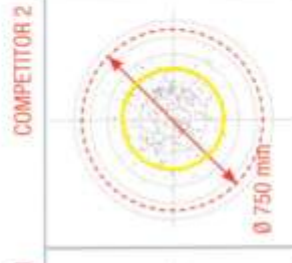

## BENELLI AMPLIATOR SYSTEM

% PALLINI SU BERSAGLIO A 10 METRI

% of pellets on target at 10 meters distance

L'Ampliatore Benelli garantisce ai 10 metri una rosata utile superiore del 32% rispetto ai concorrenti